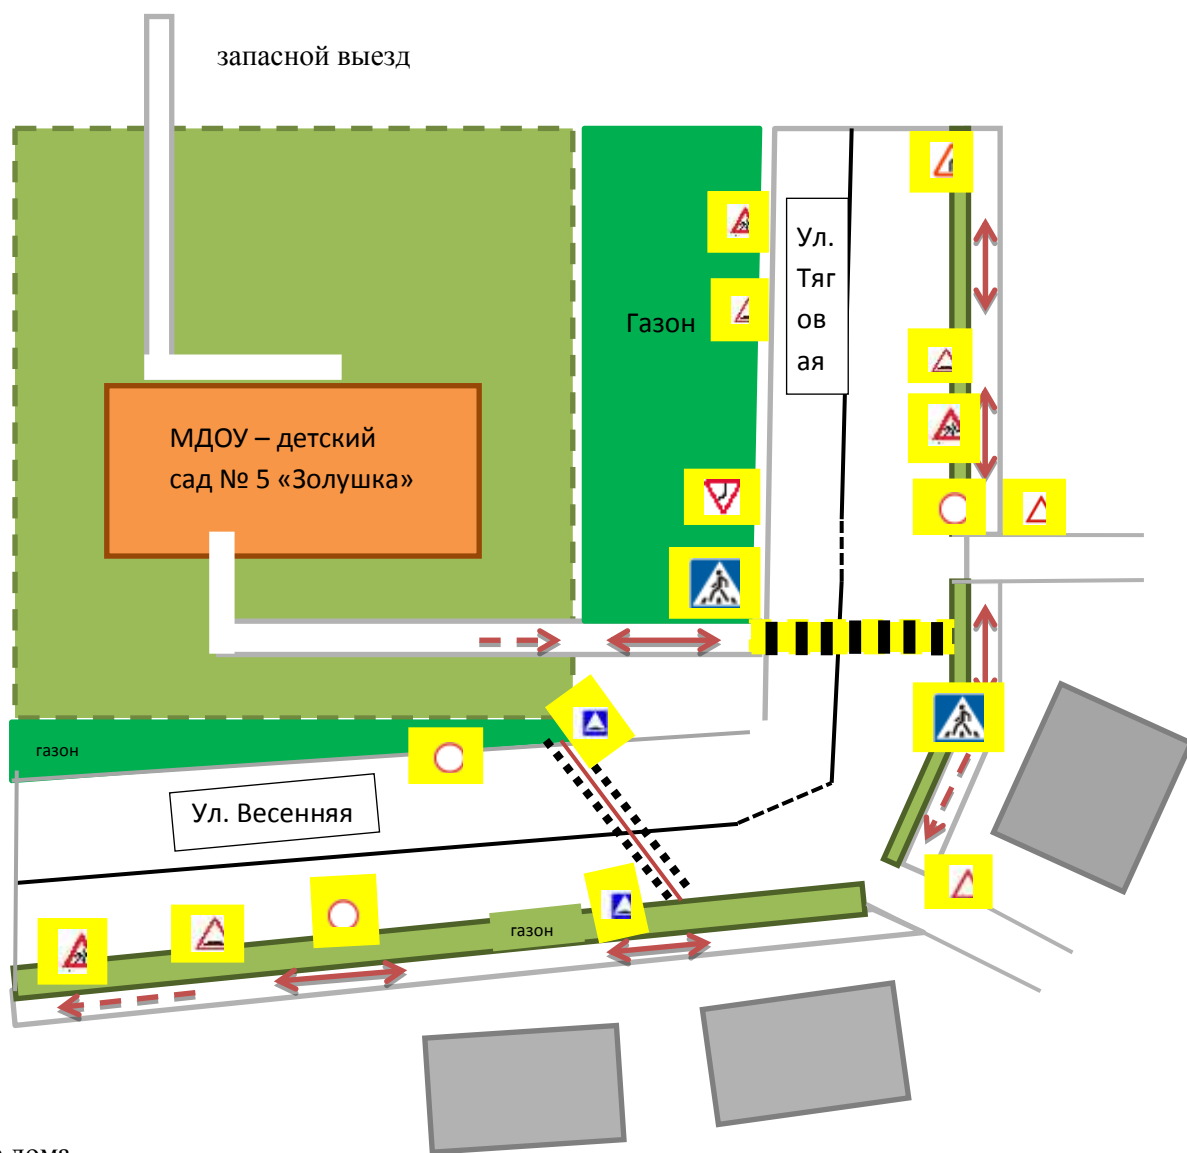

I. План-схема безопасного маршрута детей в МДОУ

Схема организации движения МДОУ детский сад № 5 «Золушка» по улице Весенняя г. Серпухова, Московской области.

Жилые дома

Условные обозначения:

- Пешеходный переход

- Основной маршрут движения воспитанников

- Маршрут движения воспитанников, пользующихся общественным транспортом

- дорожные знаки